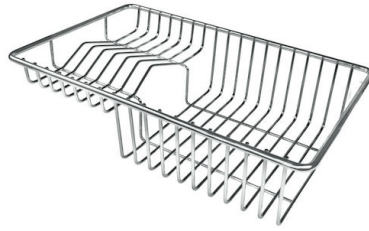

CUBETA QUADRA - RADIO 0/9

Las cubetas cuadradas de Foster tienen los bordes verticales perfectamente cuadrados, mientras que los del fondo de la cubeta tienen un pequeño radio de 9 mm que facilita las operaciones de limpieza.

DESAGÜE 3,5" BASKET

Desagüe grande de 3,5" equipado con el práctico tapón cestillo que impide el flujo de las partes sólidas en la alcantarilla.

FONDO DIAMANTADO

El desagüe en el fondo de la cubeta es una característica importante, siempre cuidada en las soluciones de Foster. En los modelos cuadrados de fondo plano el desagüe está garantizado por el elegante diamantado que facilita el flujo del agua.

Orificios Monomando Ningún orificio de serie

Hueco de encastre 725x400 mm

Escurreidor No

Anchura 78 cm

Medida de la cubeta 340x400mm

Número de cubetas 2 cubetas

Desagüe Desagüe 3.5 "

DIBUJOS TÉCNICOS

ACCESORIOS OPCIONALES

Cesta blanca de acero inoxidable
8611 000

Cesta portaplatos inox
8100 303
* sólo en combinación con el accesorio
8644 101

Cesta portaplatos inox
8100 201

Cubeta blanca
8153 100

Tabla de corte de cristal
8631 300