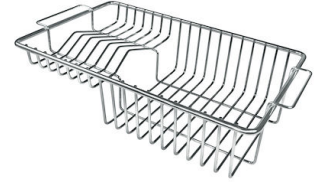

Orificios Monomando Ningún orificio de serie

Hueco de encastre 725x400 mm

Escurreidor No

Anchura 78 cm

Medida de la cubeta 340x400mm

Número de cubetas 2 cubetas

Desagüe Desagüe 3.5 "

DIBUJOS TÉCNICOS

ACCESORIOS OPCIONALES

Cesta blanca de acero inoxidable
8611 000

Cesta portaplatos inox
8100 303
* sólo en combinación con el accesorio
8644 101

Cesta portaplatos inox
8100 201

Cubeta blanca
8153 100

Tabla de corte de cristal
8631 300