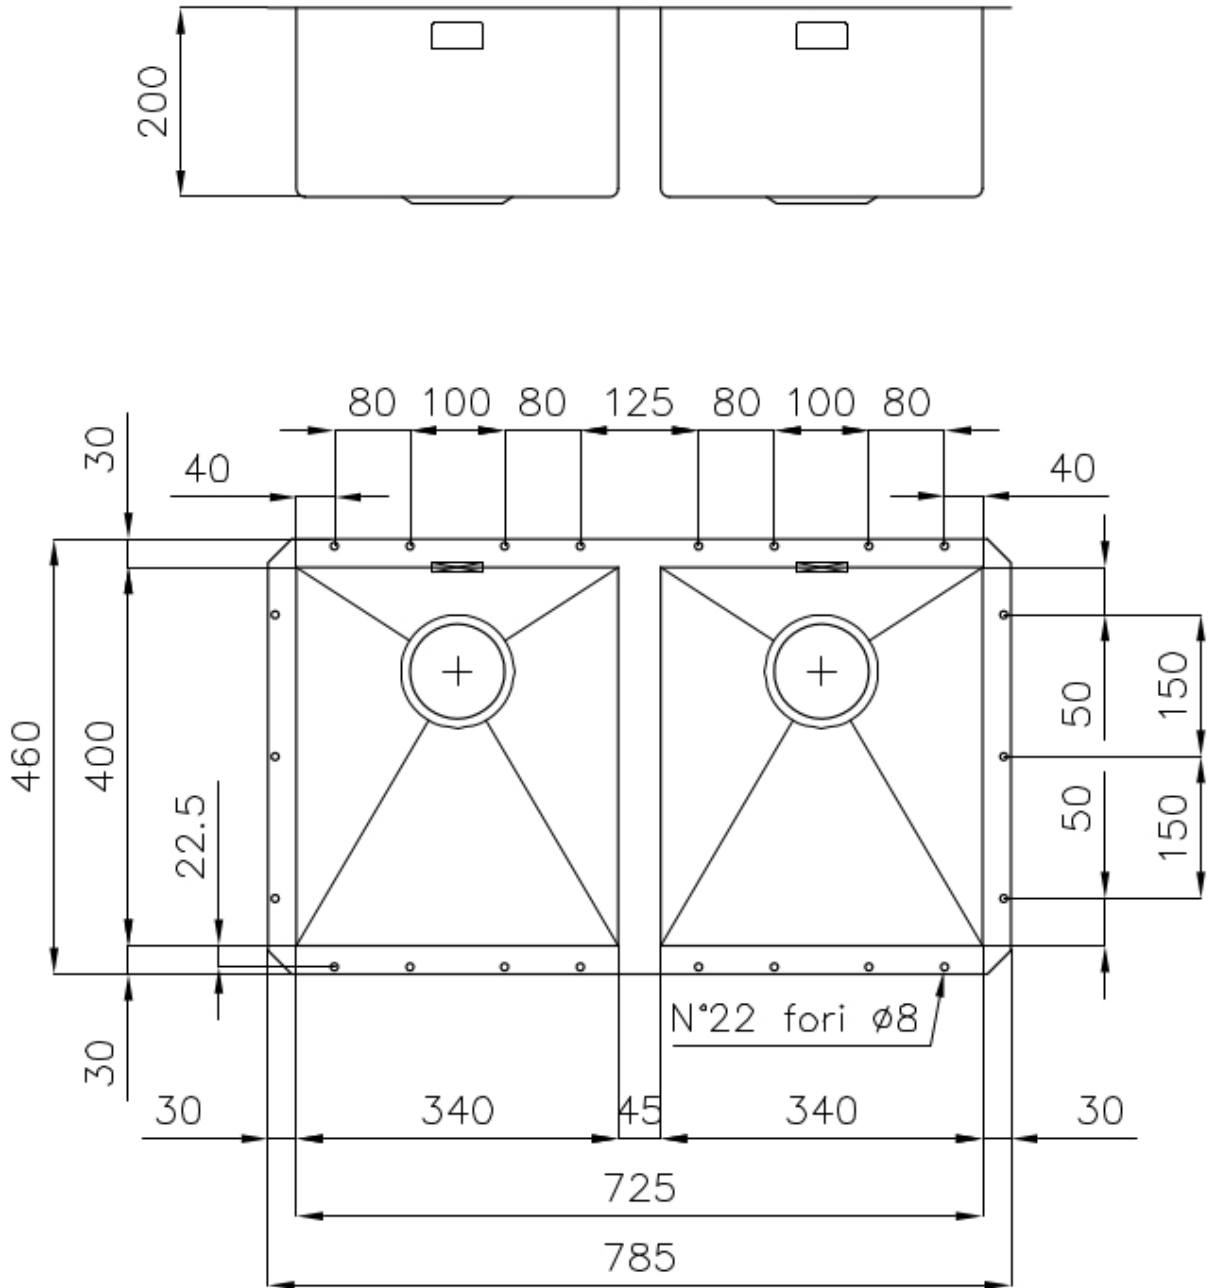

Fregadero Quadra

fregaderos

Código: 1208 850

CARACTERÍSTICAS

CUBETA PROFUNDA

Fregaderos que alcanzan una profundidad importante, más de 20 cm, gracias a la tecnología de producción avanzada, que ofrecen gran capacidad y practicidad en todas las operaciones de lavado.

CUBETA QUADRA - RADIO 0/9

Las cubetas cuadradas de Foster tienen los bordes verticales perfectamente cuadrados, mientras que los del fondo de la cubeta tienen un pequeño radio de 9 mm que facilita las operaciones de limpieza.

DETALLES

Acabado Foster cepillado

Borde Instalación Bajo la encimera

Material Acero inoxidable AISI 304

Texture Cepillado en la línea

Base 80 cm

Dimensiones 785x460 mm

Dotaciones estándar Soportes de fijación, junta, desagüe, rebosadero y sifón, Caja de embalaje

Orificios Monomando Ningún orificio de serie

Hueco de encastre 725x400 mm

Escurreidor No

Anchura 78 cm

Medida de la cubeta 340x400mm

Número de cubetas 2 cubetas

Desagüe Desagüe 3.5 "

DIBUJOS TÉCNICOS